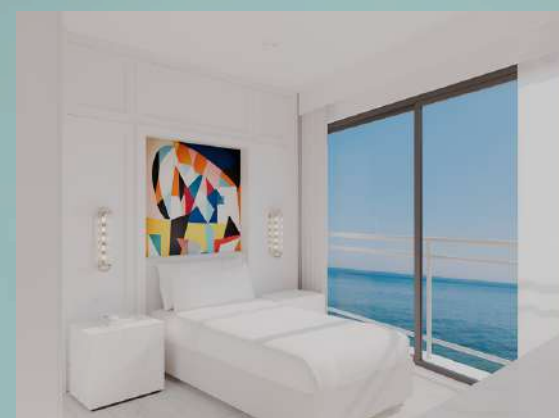

DELUXE LARGE

Большая двуспальная кровать, телевизор 4К, керамическое покрытие, диван, душ, унитаз, кресло, раковина, ванная комната и балкон.

ПЛОЩАДЬ(м²)

65

ВМЕСТИМОСТЬ

4

CORNER ROOM

Двуспальная кровать размера «king-size», две односпальные кровати, 4К телевизор, керамическое покрытие, диван, душ, унитаз, раковина, ванная комната и балкон.

ПЛОЩАДЬ (м²)

79

ВМЕСТИМОСТЬ

4