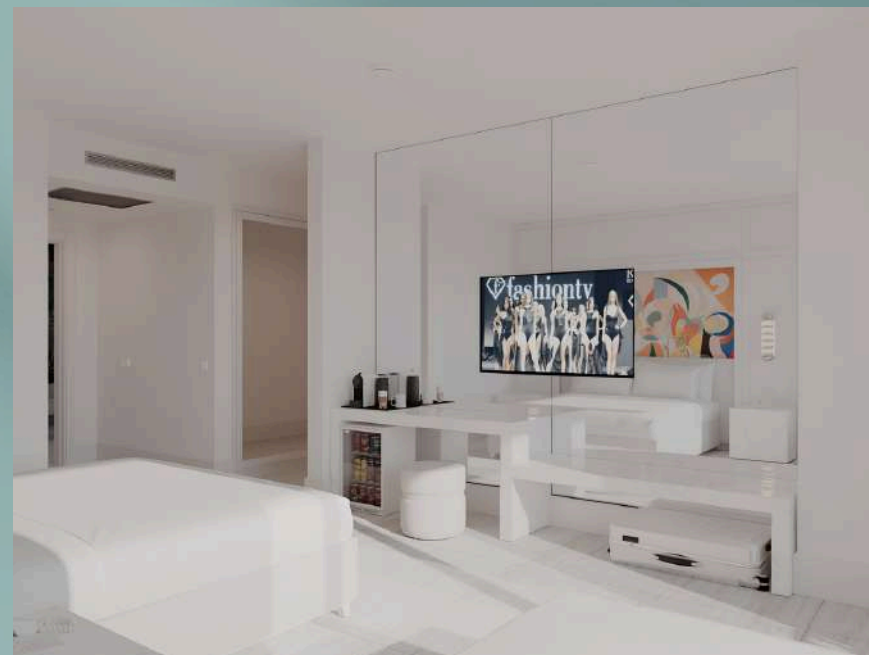

ПЛОЩАДЬ (м²)

97

ВМЕСТИМОСТЬ

4

SUPERIOR SEA VIEW

Вид на море, две односпальные кровати или одна двуспальная кровать, телевизор 4К, керамическое покрытие, диван, душ, унитаз, раковина, ванная комната и балкон.