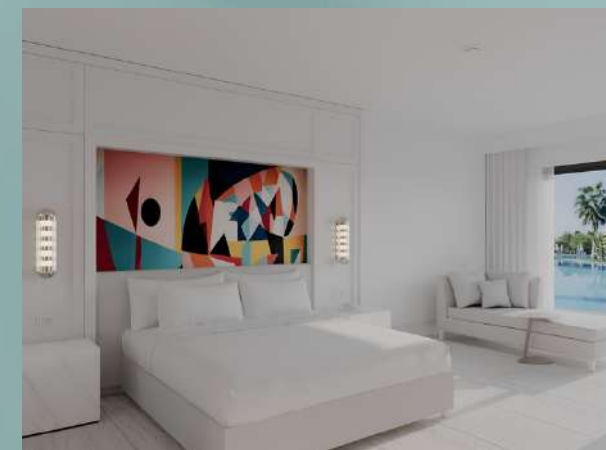

SUPERIOR GARDEN VIEW (ВЫХОД К БАССЕЙНУ)

Вид на сад с выходом к бассейну, две односпальные кровати или кровать размера «king-size», 4К телевизор, керамическое покрытие, диван, душ, туалет, раковина, ванная комната и балкон.