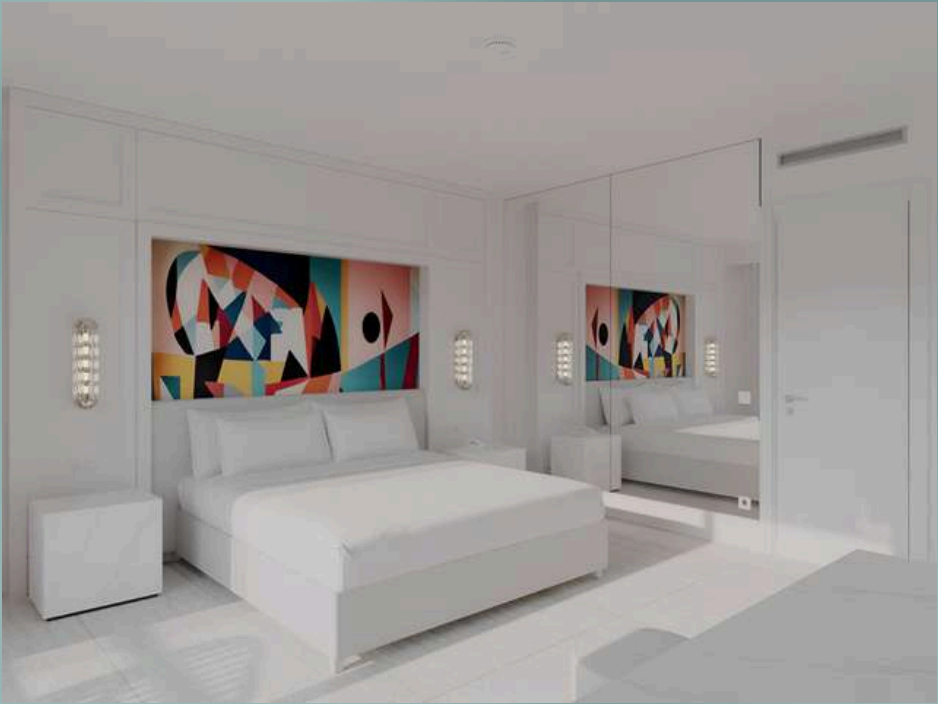

DUPLEX FOREST ROOM

Вид на лес, две односпальные кровати или одна двуспальная кровать, телевизор 4К, керамическое покрытие, диван, душ, унитаз, раковина, ванная комната и балкон.

ПЛОЩАДЬ (м²)
55

ВМЕСТИМОСТЬ
2

*Подходит только для взрослых.

*FashionTV Luxe Resort Kemer оставляет за собой право изменять концепцию без предварительного уведомления вторых и третьих лиц или организаций.