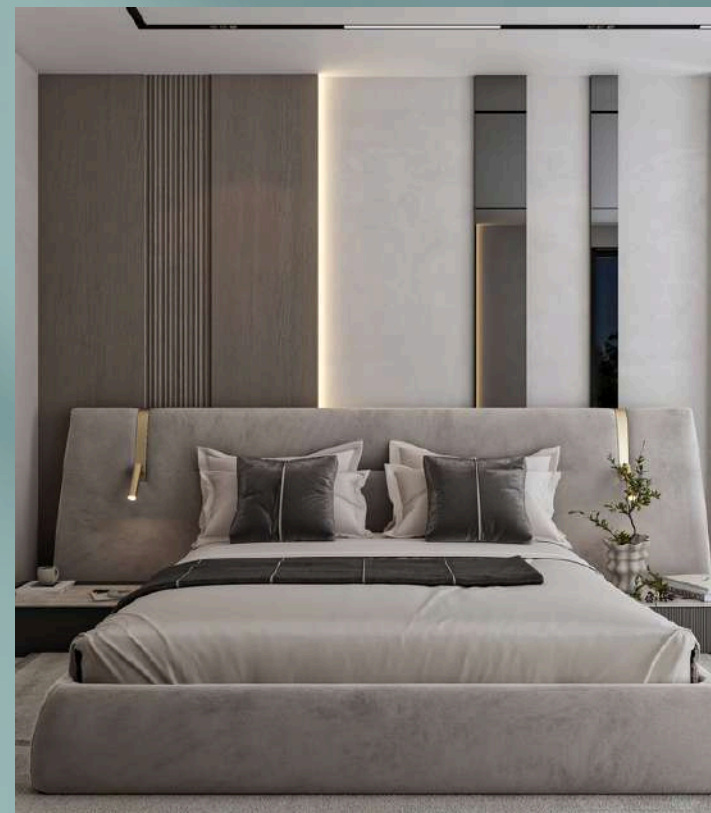

SUNSET DIAMOND VILLA

ПЛОЩАДЬ 220 М2

ВМЕСТИМОСТЬ МАХ. 6 ВЗРОСЛЫХ 2 РЕБЕНКА

3 СПАЛЬНИ

1 ГОСТИНАЯ

3 ВАННЫХ КОМНАТЫ

1 ГАРДЕРОБНАЯ

1 ДЖАКУЗИ

ТЕРРАСА

ПРИВАТНЫЙ БАССЕЙН