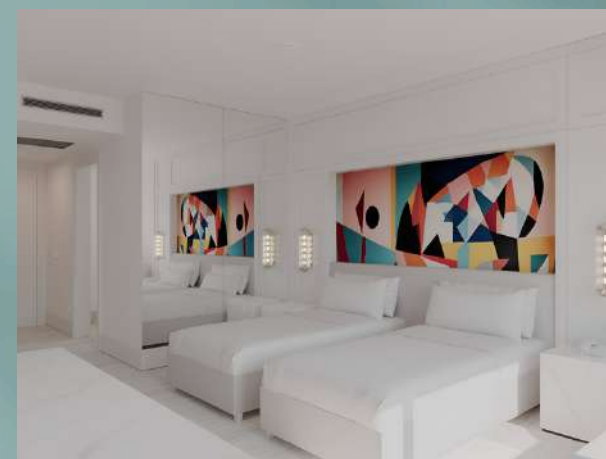

DELUXE PARTLY SEA VIEW

Частичный вид на море, две односпальные кровати или одна двуспальная кровать, 4K телевизор, деревянный пол, диван, душ, унитаз, раковина, ванная комната и балкон.

ПЛОЩАДЬ (м²)

42

ВМЕСТИМОСТЬ

3

DELUXE SEA VIEW

Вид на море, две односпальные кровати или одна двуспальная кровать, телевизор 4К, деревянный пол, диван, душ, туалет, раковина, ванная комната и балкон.