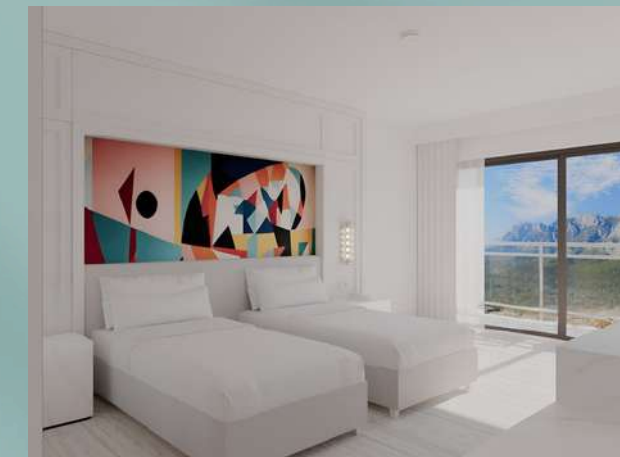

SUPERIORMOU NTAIN VIEW

Вид на горы, две односпальные кровати или одна двуспальная кровать, телевизор 4K, керамическое покрытие, диван, душ, унитаз, раковина и ванная комната.