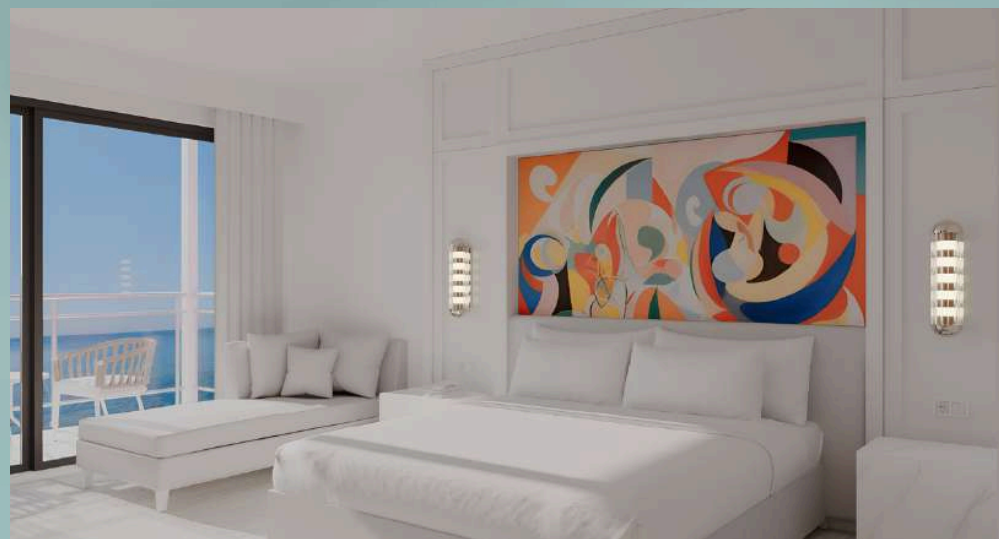

ГЛАВНОЕ ЗДАНИЕ