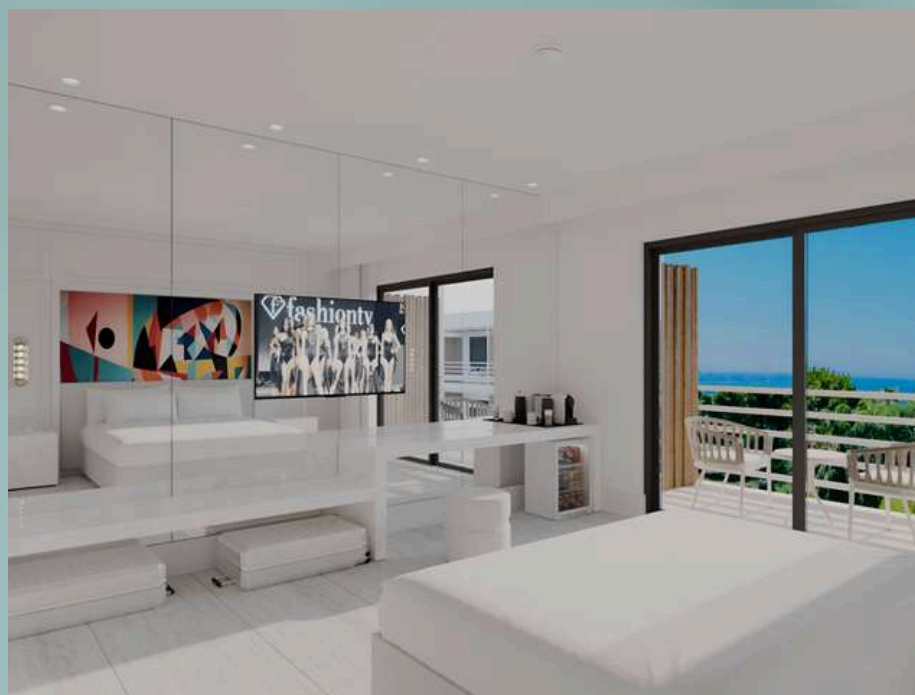

DUPLEX SUITE

кровать размера «king-size» на двоих, односпальная кровать, 4K телевизор, керамическое покрытие, диван, душ, туалет, раковина, ванная комната и терраса.

ПЛОЩАДЬ (м2) 70

70 - 94

ВМЕСТИМОСТЬ

3

LAGUNA DUPLEX SUITE