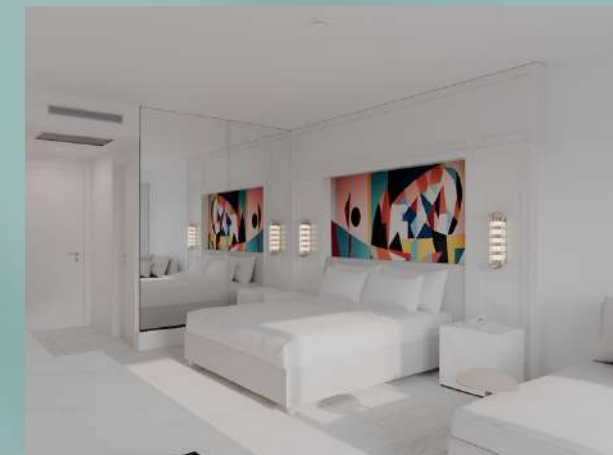

SUPERIOR GARDEN VIEW (ВЫХОД К БАССЕЙНУ)

Вид на сад с выходом к бассейну, две односпальные кровати или кровать размера «king-size», 4К телевизор, керамическое покрытие, диван, душ, туалет, раковина, ванная комната и балкон.