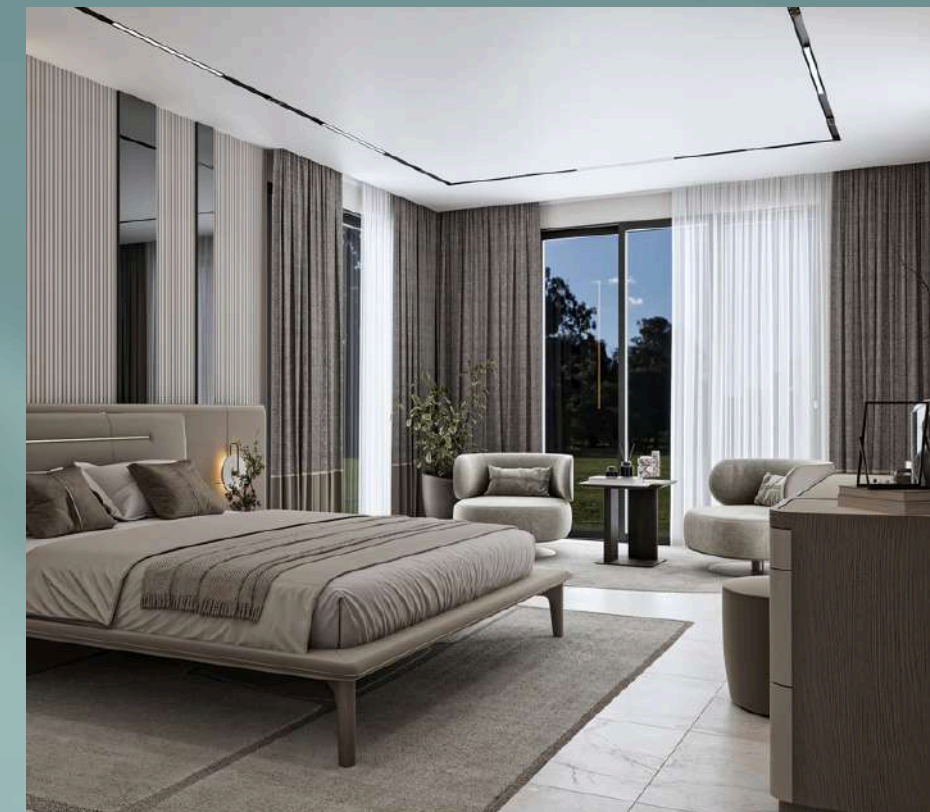

Терраса

Приватный бассейн

FAMILY SUITE 2 BEDROOMS

Прямой выход к бассейну, двуспальная кровать размера «king-size», односпальная кровать, телевизор 4K, керамический пол, диван, душ, туалет, раковина, ванная комната и терраса.