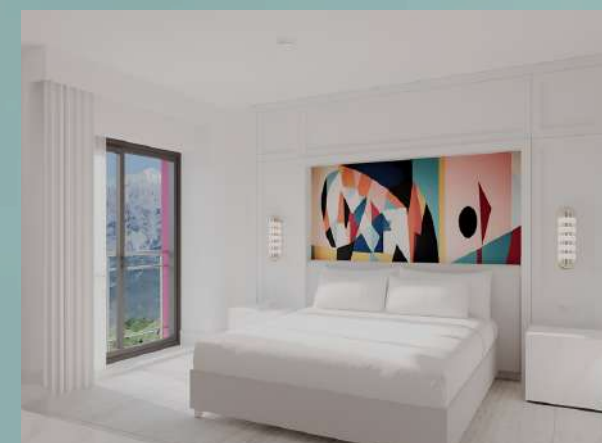

ПЛОЩАДЬ (м²)

42

ВМЕСТИМОСТЬ

2