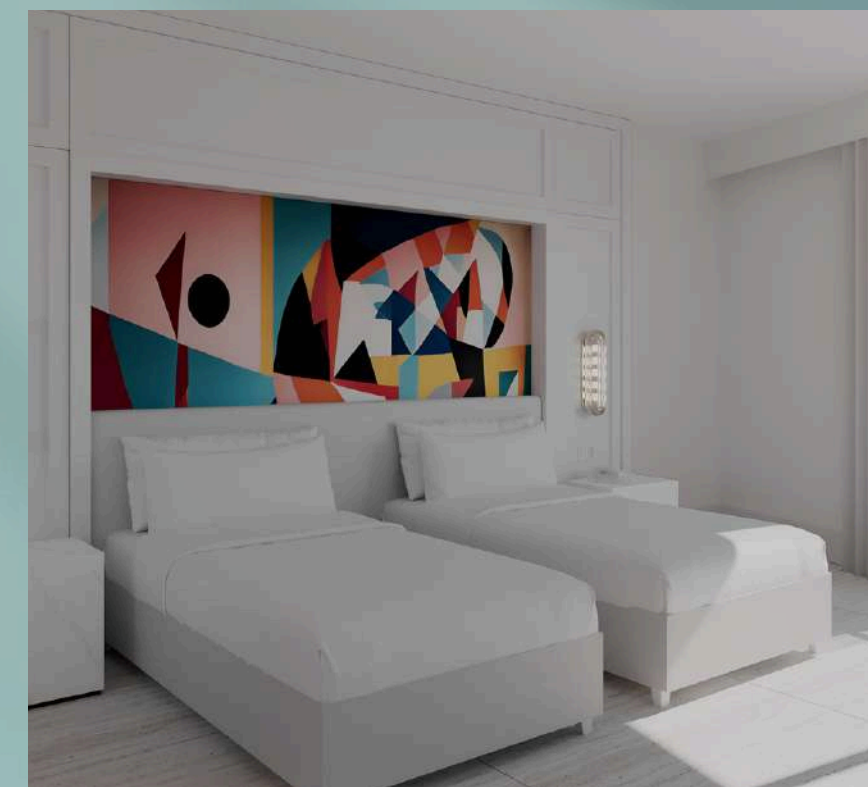

ПЛОЩАДЬ (м²)

97

ВМЕСТИМОСТЬ

4

SUPERIOR SEA VIEW

Вид на море, две односпальные кровати или одна двуспальная кровать, телевизор 4К, керамическое покрытие, диван, душ, унитаз, раковина, ванная комната и балкон.