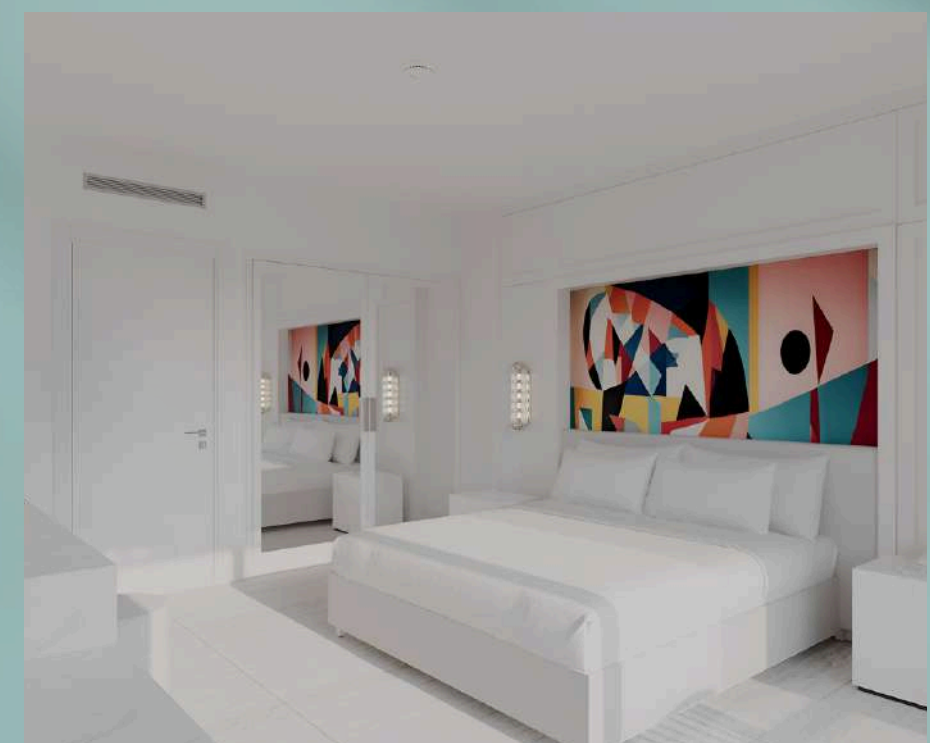

LAGUNA DUPLEX SUITE

Прямой выход к бассейну, кровать размера «king-size» на двоих, односпальная кровать, 4K телевизор, керамическое покрытие, диван, душ, туалет, раковина, ванная комната и терраса.

ПЛОЩАДЬ (м2)
70 - 88

ВМЕСТИМОСТЬ
3