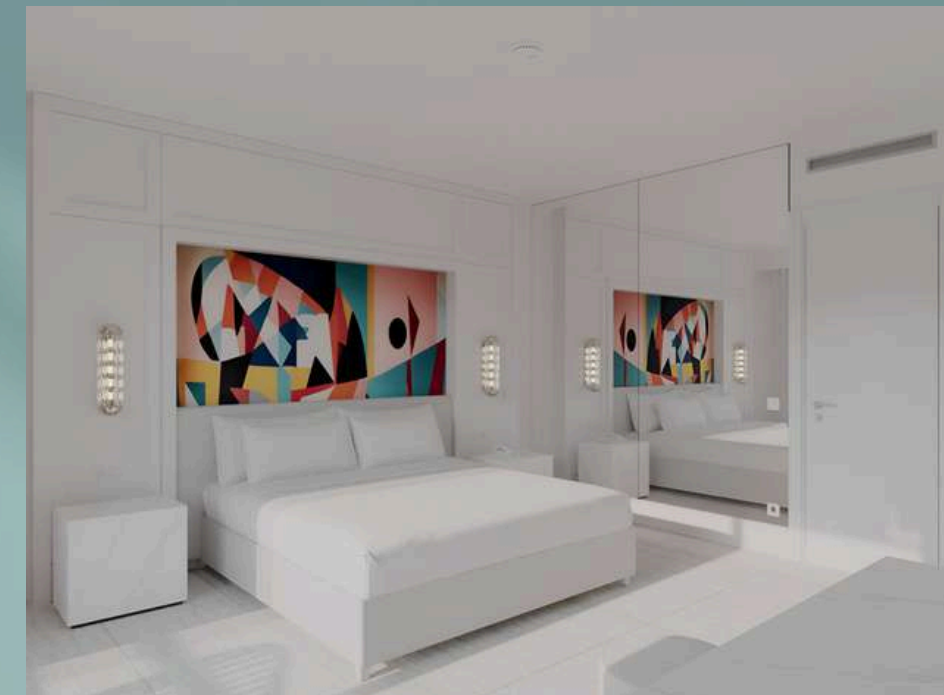

DUPLEX SUITE

кровать размера «king-size» на двоих, односпальная кровать, 4K телевизор, керамическое покрытие, диван, душ, туалет, раковина, ванная комната и терраса.

ПЛОЩАДЬ (м2) 70

70 - 94

ВМЕСТИМОСТЬ

3

LAGUNA DUPLEX SUITE