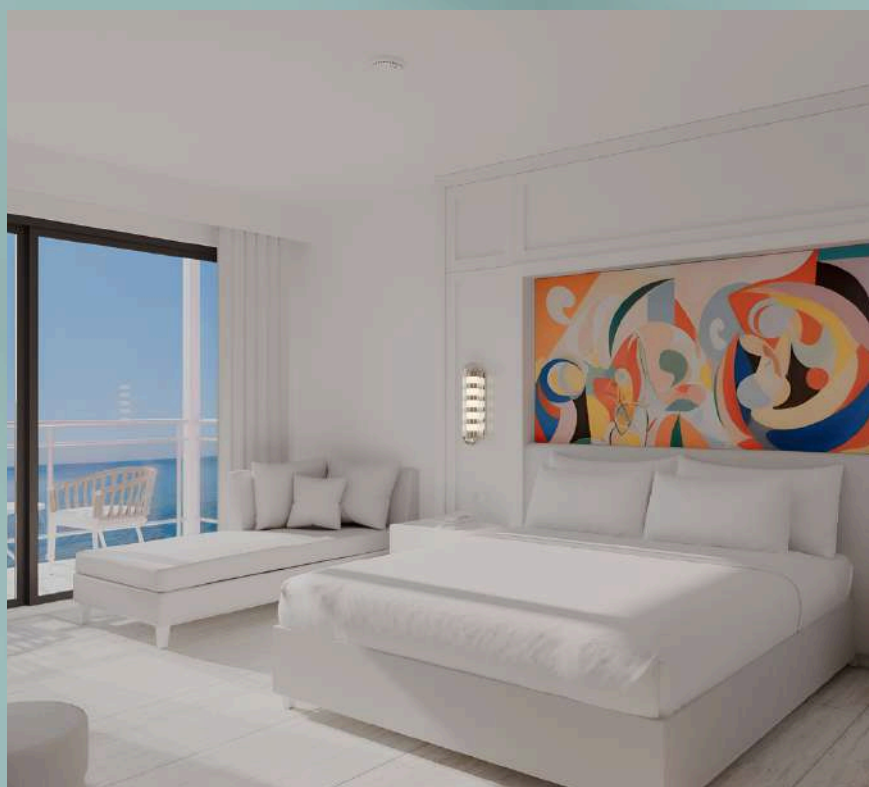

EXECUTIVE SUITE

Двухспальная кровать размера «king-size» и две односпальные кровати, 4K телевизор, керамическое покрытие, зона отдыха, душ, туалет, раковина, две ванные комнаты, джакузи и балкон.

ПЛОЩАДЬ (м²)

97

ВМЕСТИМОСТЬ

4