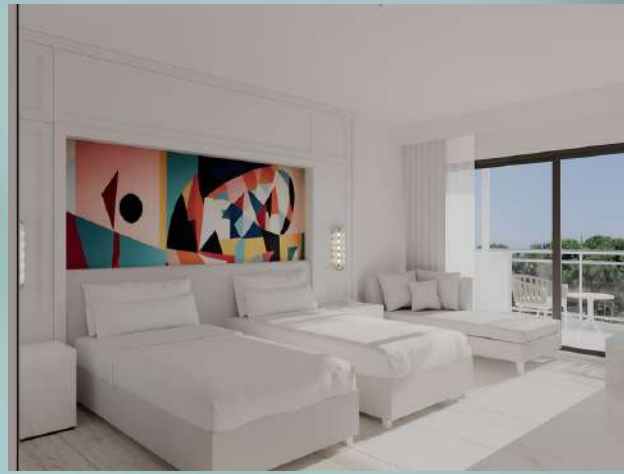

SUPERIOR LAND VIEW

Вид на окрестности, две односпальные кровати или двуспальная кровать размера «king-size», 4K телевизор, керамическое покрытие, диван, душ, унитаз, раковина, ванная комната и балкон.

ПЛОЩАДЬ (м²)