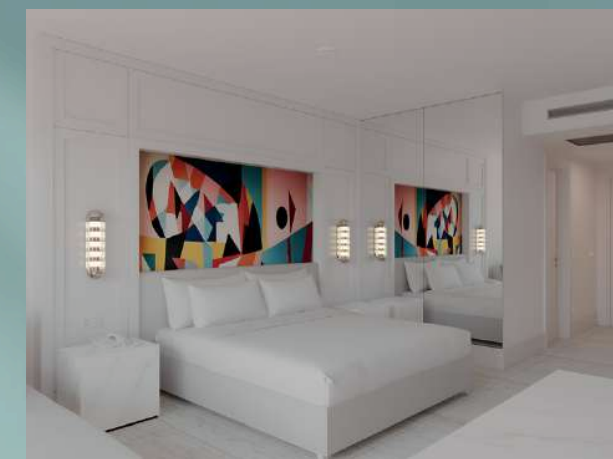

DELUXE PARTLY SEA VIEW

Частичный вид на море, две односпальные кровати или одна двуспальная кровать, 4K телевизор, деревянный пол, диван, душ, унитаз, раковина, ванная комната и балкон.

ПЛОЩАДЬ (м²)

42

ВМЕСТИМОСТЬ

3

DELUXE SEA VIEW

Вид на море, две односпальные кровати или одна двуспальная кровать, телевизор 4К, деревянный пол, диван, душ, туалет, раковина, ванная комната и балкон.