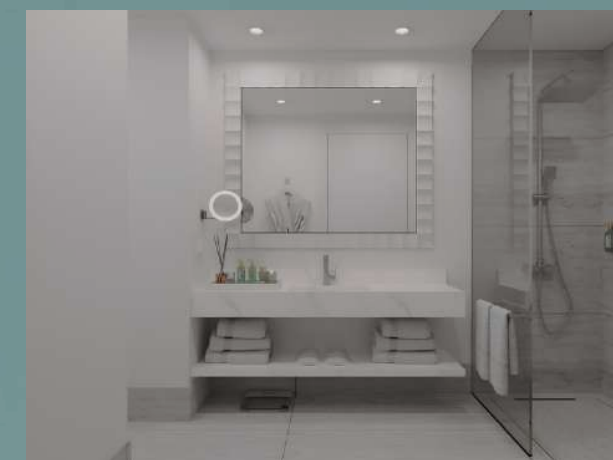

DELUXE PARTLY SEA VIEW

Частичный вид на море, две односпальные кровати или одна двуспальная кровать, 4K телевизор, деревянный пол, диван, душ, унитаз, раковина, ванная комната и балкон.

ПЛОЩАДЬ (м²)

42

ВМЕСТИМОСТЬ

3

DELUXE SEA VIEW

Вид на море, две односпальные кровати или одна двуспальная кровать, телевизор 4К, деревянный пол, диван, душ, туалет, раковина, ванная комната и балкон.