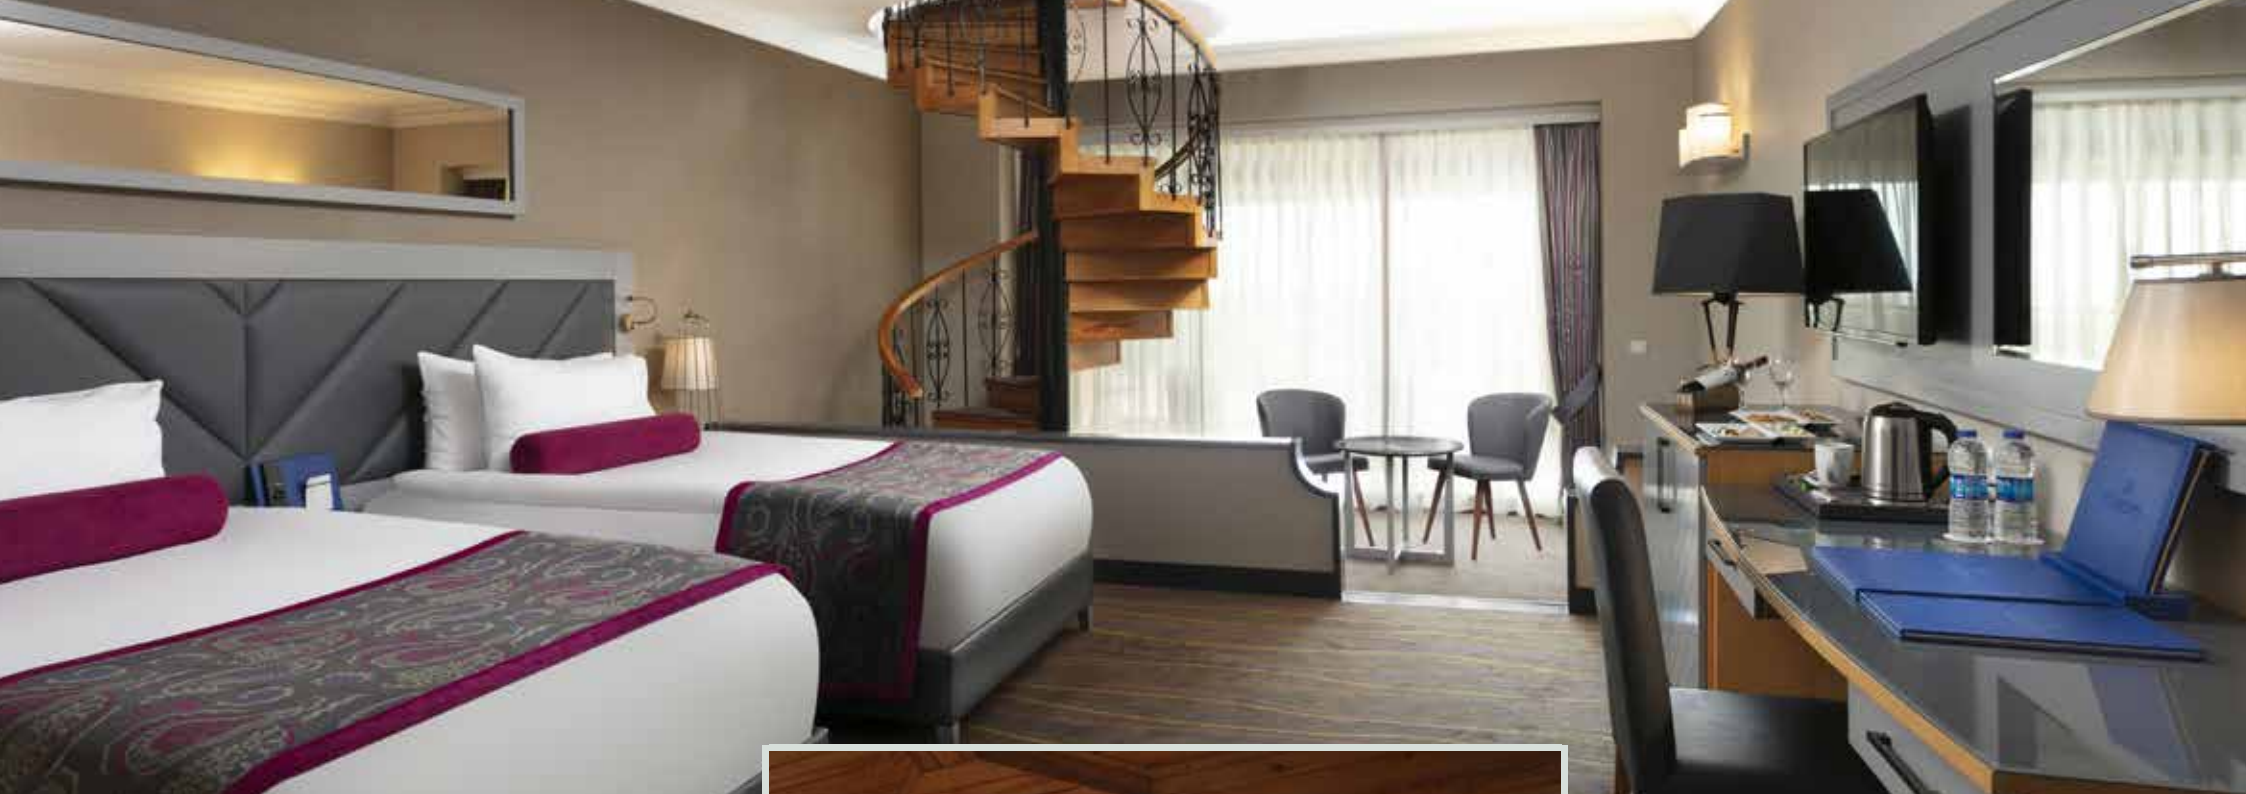

STANDARD JUNIOR SUIT WITH SEA VIEW

- 47 м²
- В главном здании с видом на море
- 2 взрослых и 1 ребенок или 3 взрослых
- В номере предусмотрено 2 односпальные кровати или 1 двуспальная кровать, а также для 3-го человека кресло - кровать. Можно использовать как детская кровать для ребенка до 12 лет.
- LCD Телевизор со спутниковым вещанием
- Мини-бар
- Сейф с электронным кодовым замком
- Ковровое покрытие
- Фен